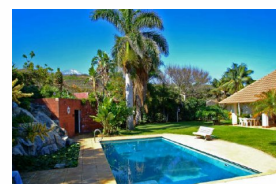

Soluciones

Tenerife

CHALET DE LUJO EN LA OROTAVA

Fantástico chalet de lujo en los acantilados de La Orotava.

Cuenta con 8 habitaciones dobles, 4 baños y 1 aseo. Sobre una parcela de 7.200m², dispone de 580m² construidos, piscina privada, amplios jardines.

Vistas inmejorables en un entorno ideal.