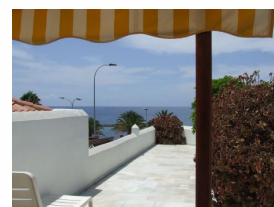

Soluciones

Tenerife

PAREADOS EN EL BERIL

Conjunto de 2 viviendas pareadas de 65m2 cada una, con 1 dormitorio, salón comedor, cocina americana, baño completo.

Terraza de 120 m2, con espectaculares vistas al mar y acceso inmediato y directo al paseo marítimo de La Caleta.

Ideal para reformar, creando una villa independiente, privada, y en la mejor ubicación del sur de Tenerife...

2010

Contáctenos Ya...

679 400 193 - e-mail: info@solucionestenerife.com

Precio: € 490.000,00